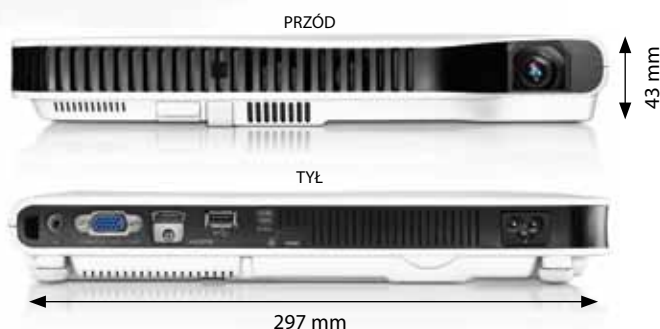

Dowiedz się więcej na temat nowych projektorów Casio:

www.projektory-LED.pl

Projekcja Sp. z o.o., al. Armii Krajowej 14b/4, 50-541 Wrocław
tel. 071 784 97 60, faks 071 784 97 61, Infolinia 0 801 79 80 50